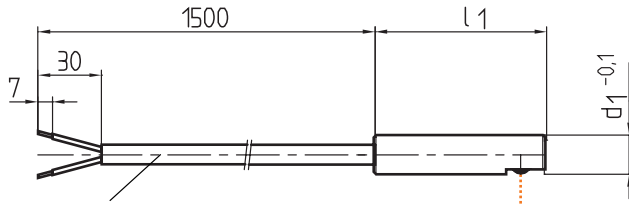

Z1451/...

CE

▶ Info

Kennfarbe: Schwarz
 Marking: Black
 Marque: Noir

max. °C	∠	d ₁	l ₁	Nr./No.
100	90°	8	35	Z1451/8x35

Z1452/...

CE

▶ Info

Kennfarbe: Grau
 Marking: Grey
 Marque: Gris

max. °C	∠	d ₁	l ₁	Nr./No.
100	90°	8	35	Z1452/8x35

This is trial version
 www.adultpdf.com