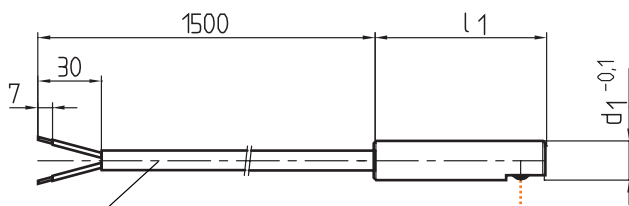

Z1451/...

CE

▶ Info

Kennfarbe: Schwarz
 Marking: Black
 Marque: Noir

max. °C	∠	d ₁	l ₁	Nr./No.
100	90°	8	35	Z1451/8x35

Z1452/...

CE

▶ Info

Kennfarbe: Grau
 Marking: Grey
 Marque: Gris

max. °C	∠	d ₁	l ₁	Nr./No.
100	90°	8	35	Z1452/8x35

This is trial version
 www.adultpdf.com